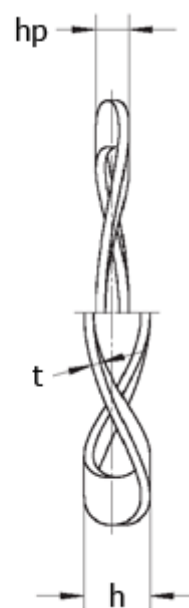

Varenummer: 22011410
Beskrivelse: Bølgefjeder L&M 34,5x24,5x0,5 K2
for leje : 6300, 16003

Mål

Bølger	= 4
d_1	= 24.00
d_2	= 33.70
F (N) ved hp	= 650.0
For leje	= 6300
h	= 2.5
hp	= 1.25
t	= 0.50

Vægt (kg) /100 stk = 0.185